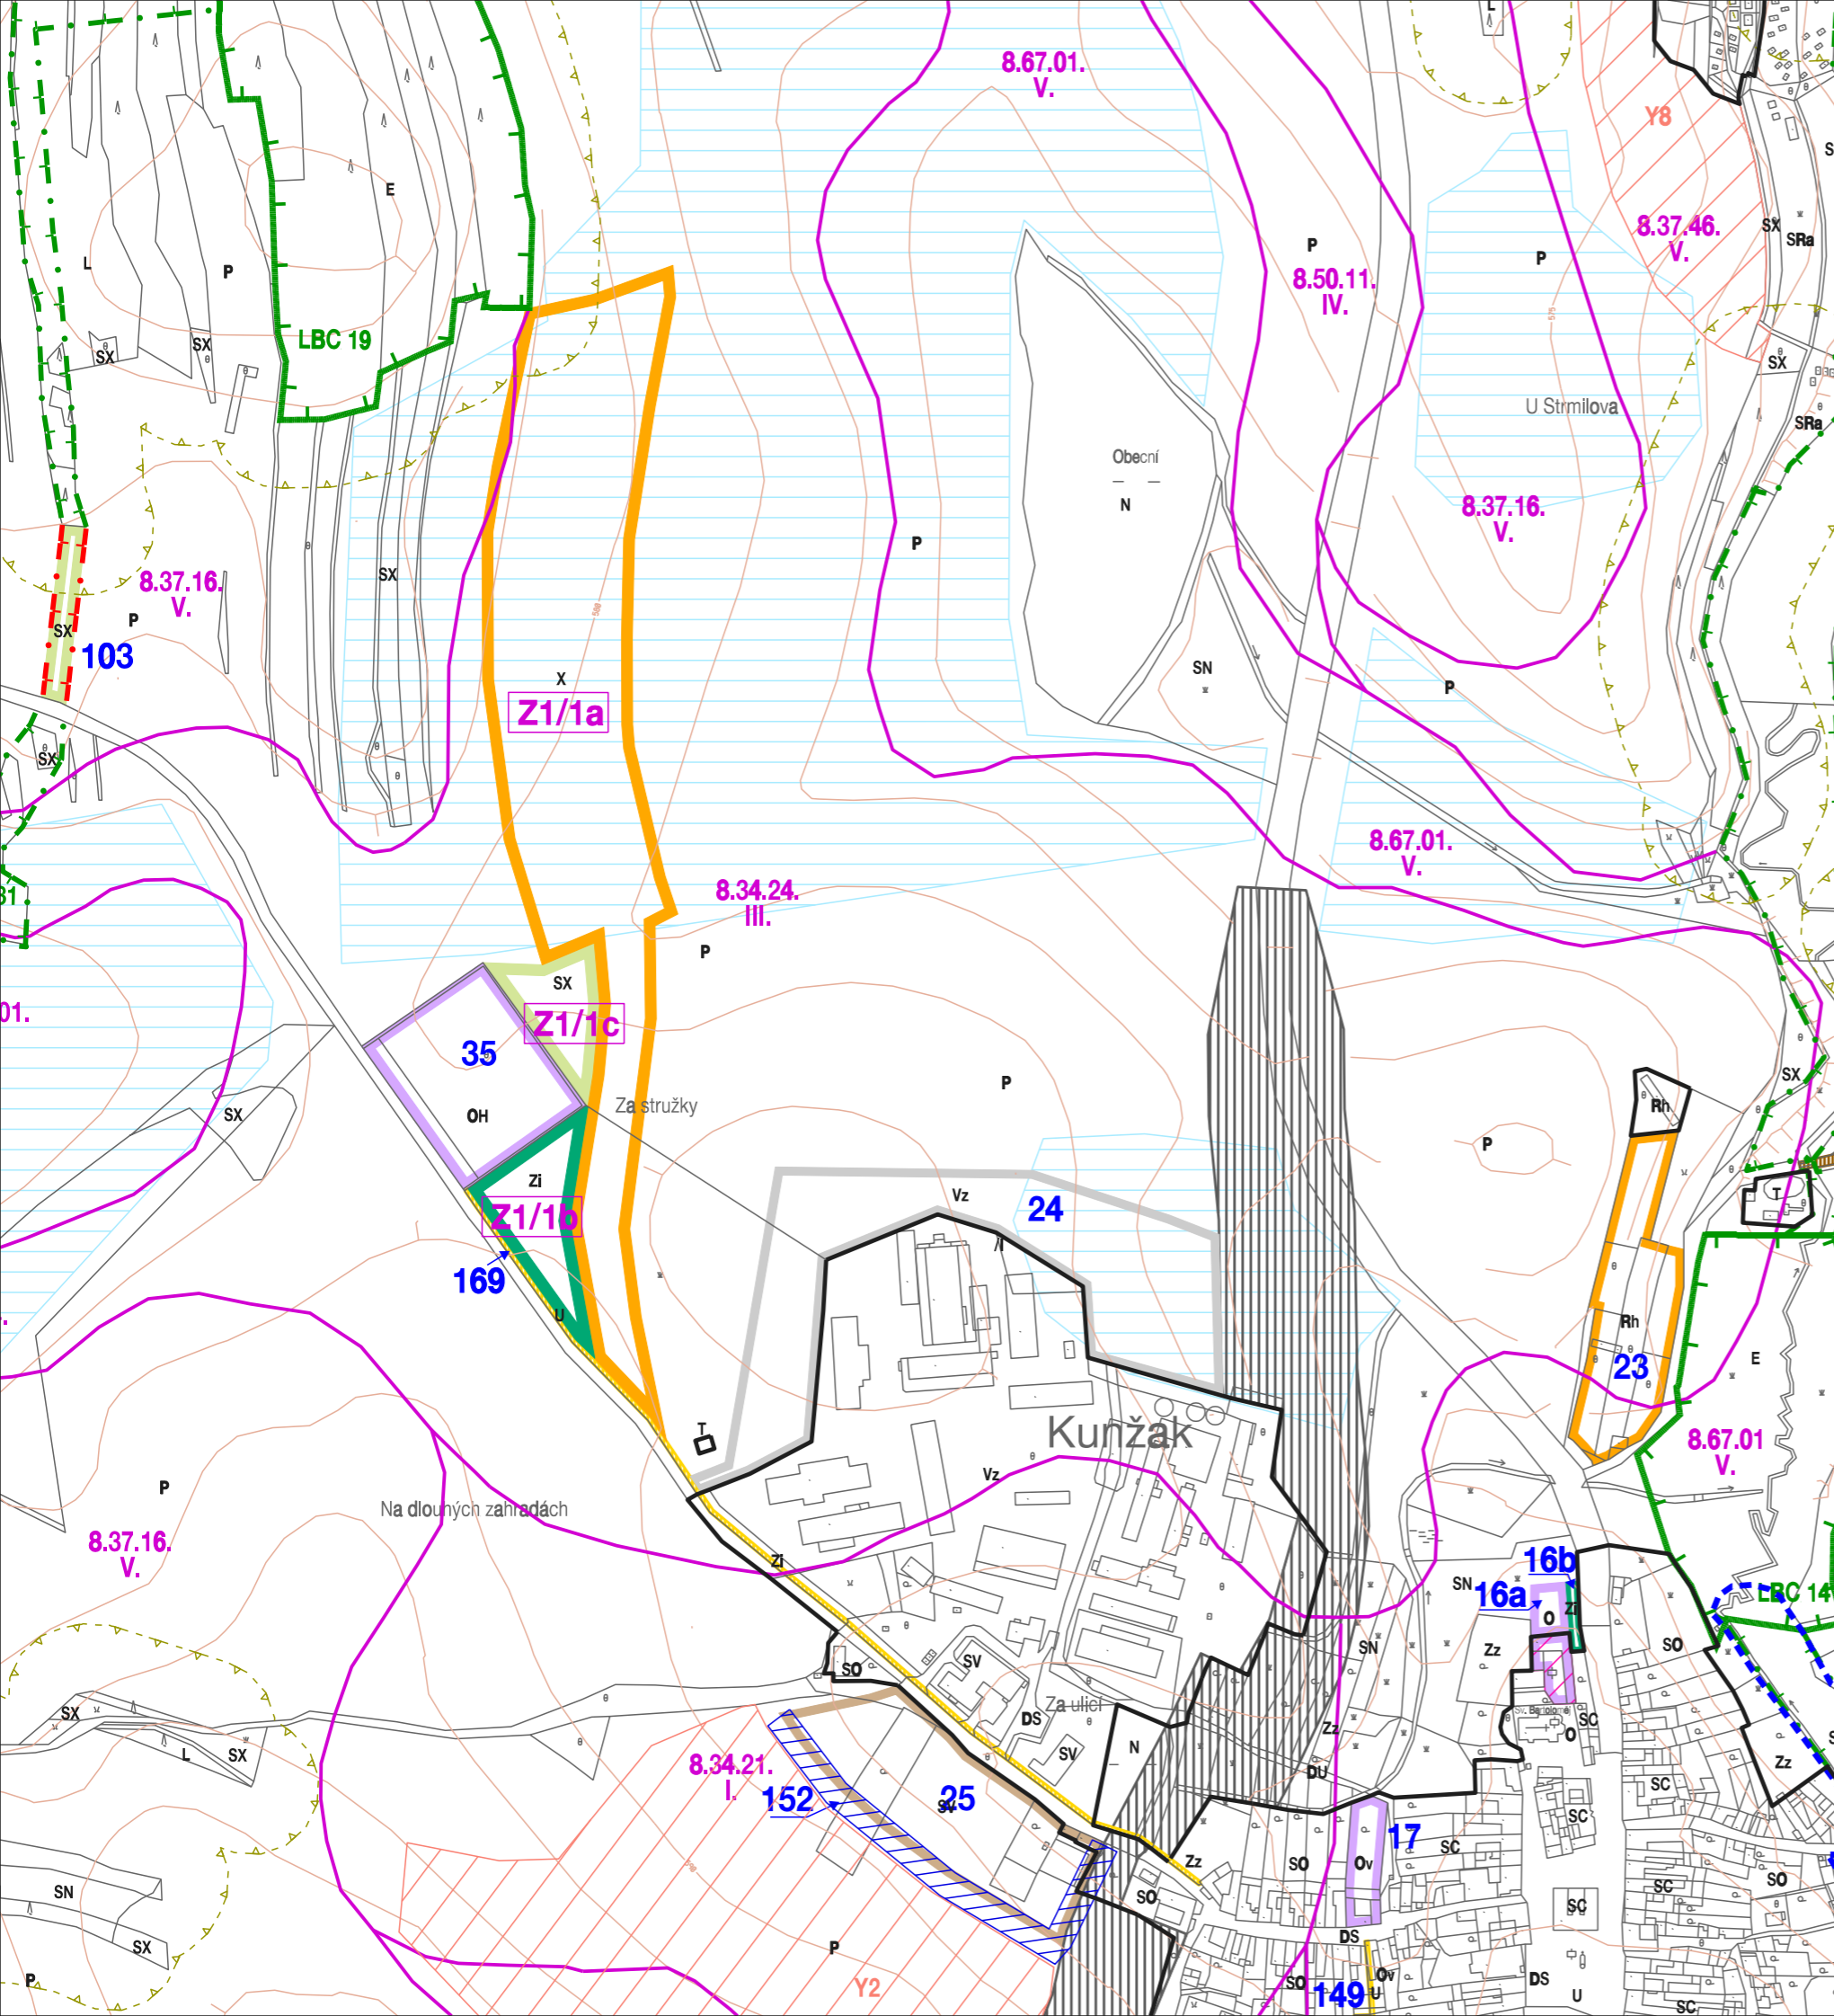

ZMĚNA Z1 ÚZEMNÍHO PLÁNU KUNŽAKU

- Z1/1a** změna využití území z ploch zemědělských na plochy pro fotovoltaickou elektrárnu severozápadně od Kunžaku
- Z1/1b** změna využití území z ploch zemědělských na plochy sídelní zeleně severozápadně od Kunžaku
- Z1/1c** změna využití území z ploch zemědělských na plochy smíšené nezastavěného území severozápadně od Kunžaku

VÝKRES PŘEDPOKLÁDANÝCH
ZÁBORŮ PŮDNÍHO FONDU

DATUM : DUBEN 2010

MĚŘÍTKO : 1 : 5 000

II.2