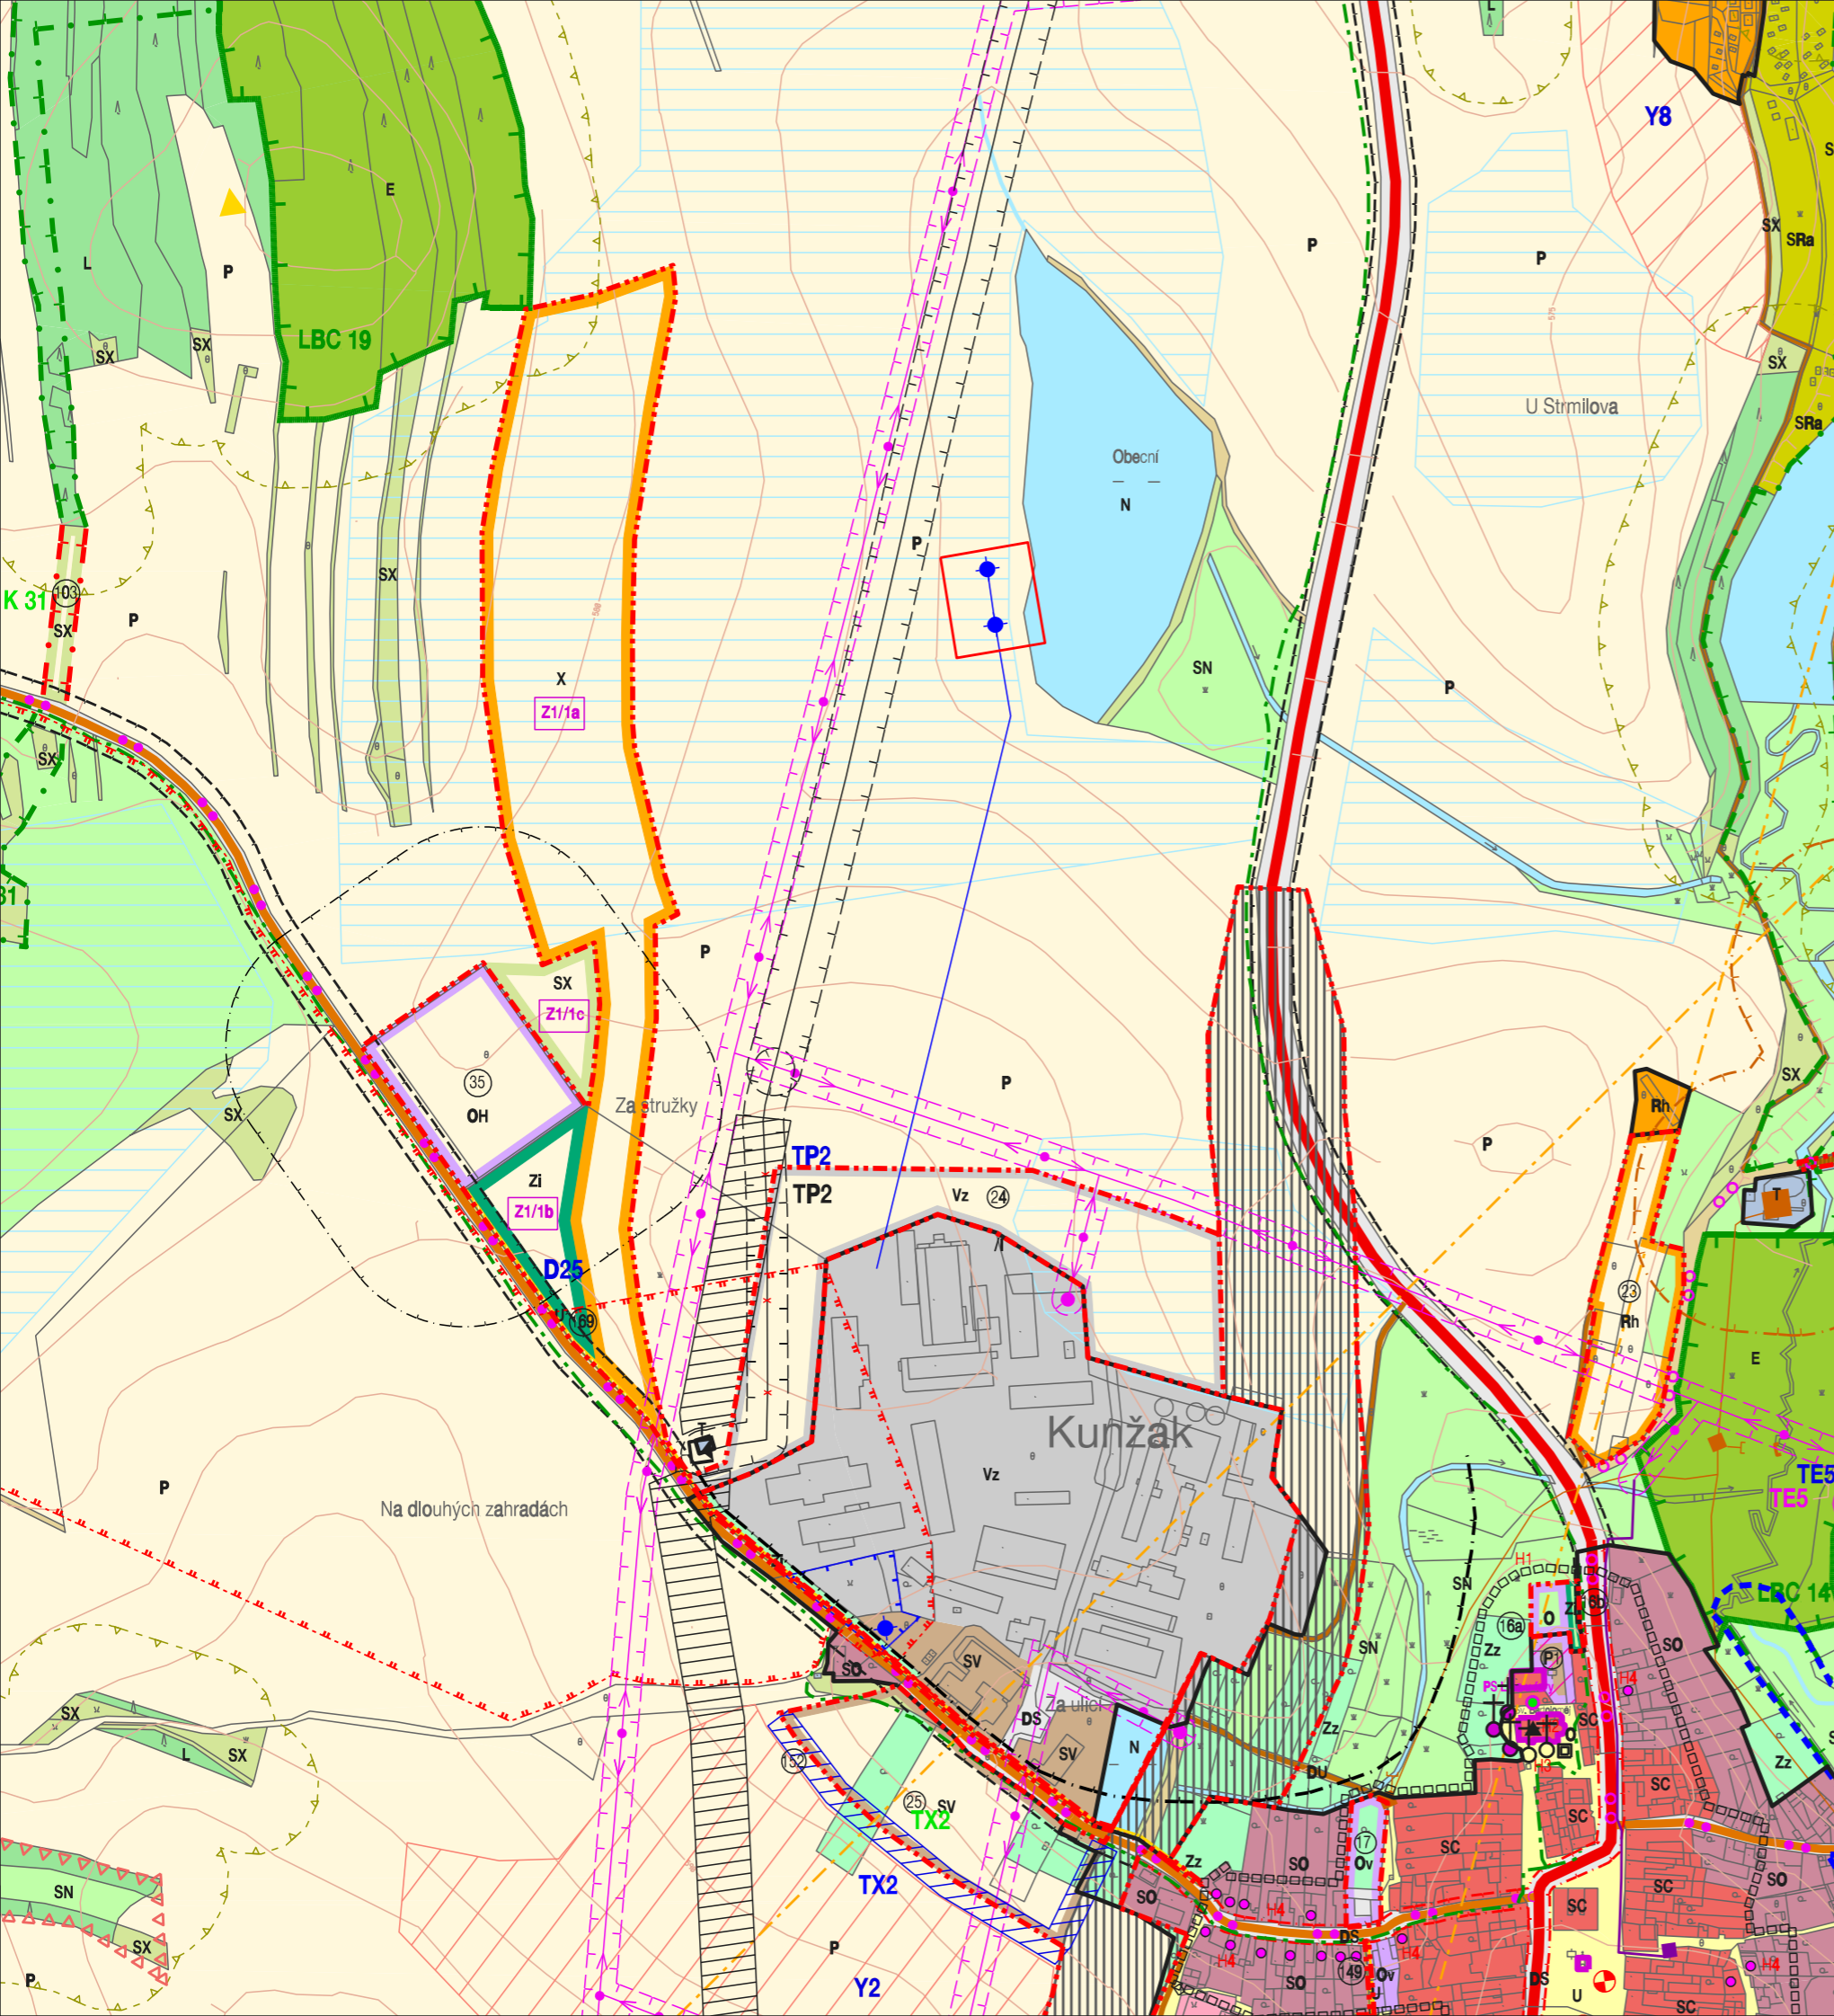

ZMĚNA Z1 ÚZEMNÍHO PLÁNU KUNŽAKU

- Z1/1a** změna využití území z ploch zemědělských na plochy pro fotovoltaickou elektrárnu severozápadně od Kunžaku
- Z1/1b** změna využití území z ploch zemědělských na plochy sídelní zeleně severozápadně od Kunžaku
- Z1/1c** změna využití území z ploch zemědělských na plochy smíšené nezastavěného území severozápadně od Kunžaku

KOORDINAČNÍ VÝKRES

DATUM : DUBEN 2010

II.1

MĚŘÍTKO : 1 : 5 000